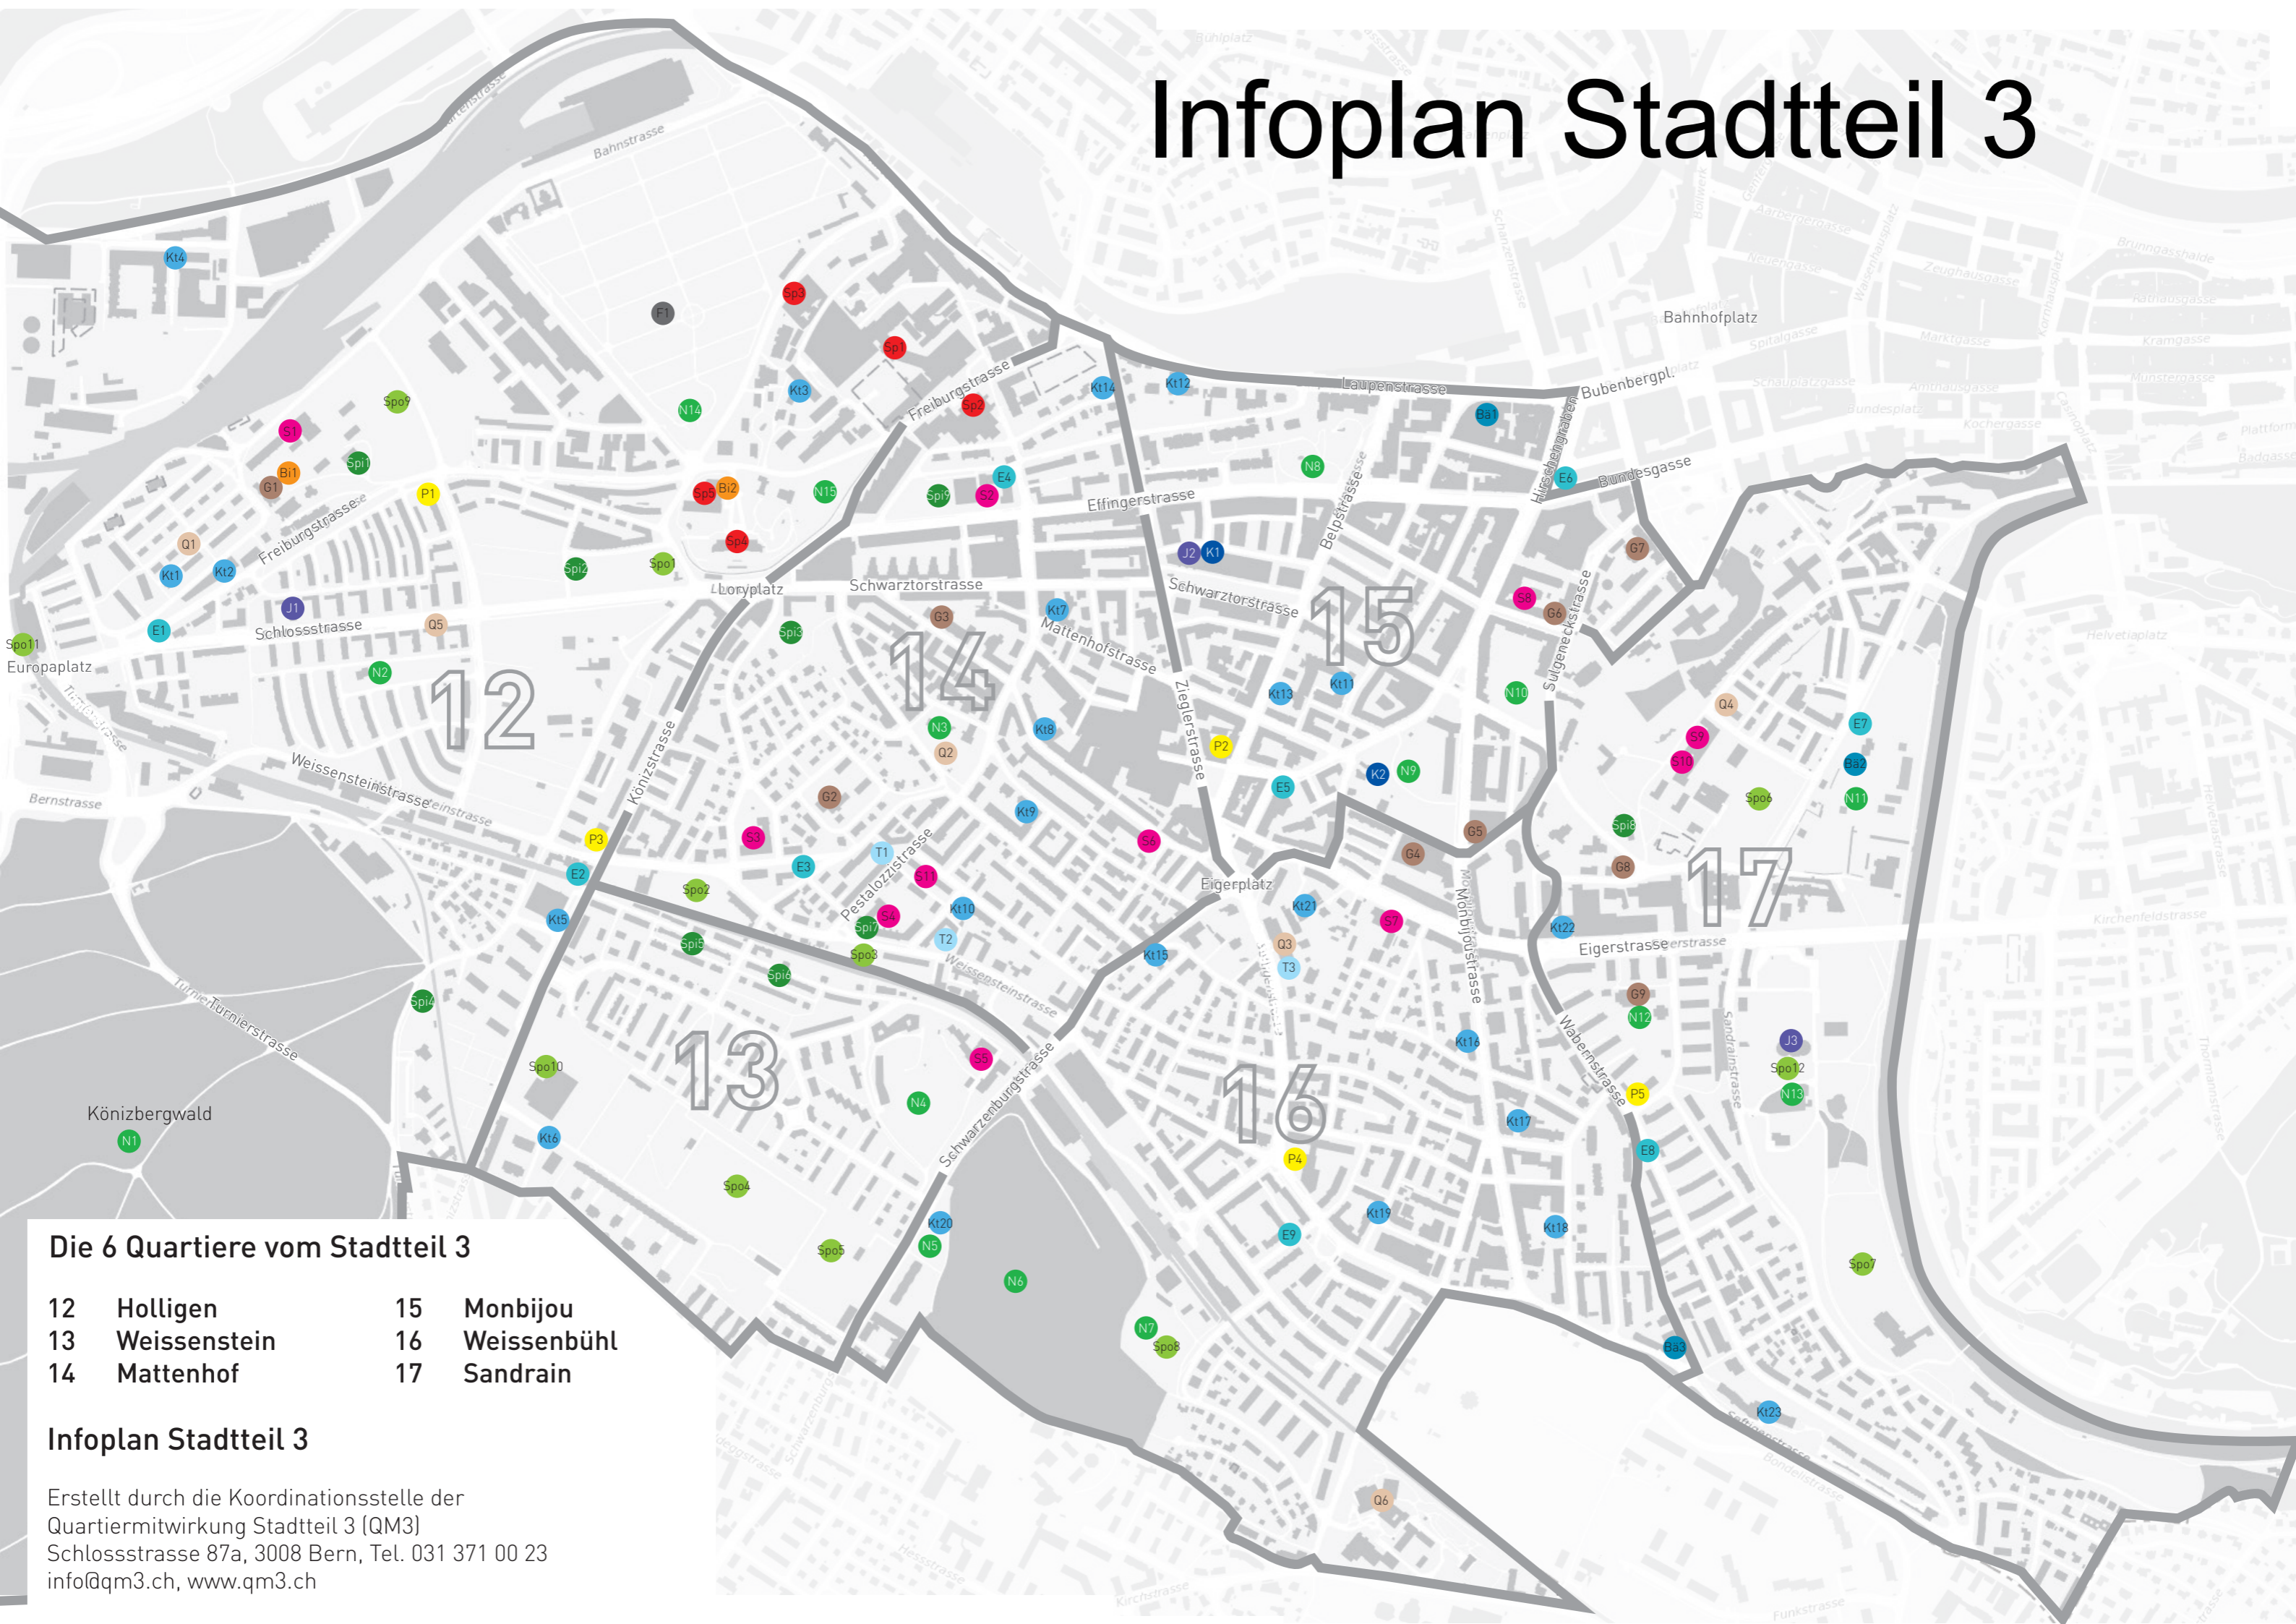

Infoplan Stadtteil 3

Die 6 Quartiere vom Stadtteil 3

- | | | | |
|----|--------------|----|-------------|
| 12 | Holligen | 15 | Monbijou |
| 13 | Weissenstein | 16 | Weissenbühl |
| 14 | Mattenhof | 17 | Sandrain |

Infoplan Stadtteil 3

Erstellt durch die Koordinationsstelle der
Quartiermitwirkung Stadtteil 3 (QM3)
Schlossstrasse 87a, 3008 Bern, Tel. 031 371 00 23
info@qm3.ch, www.qm3.ch

- P Poststellen**
- P1 Post Holligen
Huberstrasse 2
 - P2 Post Mattenhof
Belpstrasse 48
 - P3 Post Fischermätteli
Könizstrasse 60
 - P4 Post Weissenbühl
Südbahnhofstrasse 14
 - P5 Post Sulgenbach
Wabernstrasse 69

- E Entsorgungsstellen**
- E1 Freiburgstrasse / Schlosstrasse
Freiburgstrasse
 - E2 Könizstrasse, Bahnüberführung
Könizstrasse 74
 - E3 Munzingerstrasse / Brunnmattstrasse
Munzingerstrasse 16
 - E4 Brunnmatt
Brunnmattstrasse 16
 - E5 Eigerplatz, hinter Hochhaus
Eigerplatz 5A
 - E6 Hirschengraben
Bundesgasse 38
 - E7 Marzilistrasse 27, bei Bäckerei Fürst
Marzilistrasse 27A
 - E8 Landoltstrasse / Wabernstrasse
Landoltstrasse 20
 - E9 Landhausweg
Tram-Endstation Weissenbühl
Landhausweg 23

- Sp Spitäler**
- Sp1 Inselspital
Freiburgstrasse
 - Sp2 Kinderklinik Insel
Freiburgstrasse
 - Sp3 Frauenklinik Insel
Friedbühlstrasse 19
 - Sp4 Lory Haus Inselspital
Freiburgstrasse
 - Sp5 Anna Seiler Haus Inselspital
Freiburgstrasse